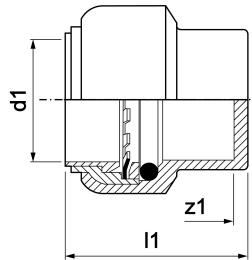

VSH Tectite Classic bouchon de fermeture F 14

Le VSH Tectite Classic T61 est un bouchon avec une extrémité femelle instantanée. En utilisant VSH Tectite, vous utilisez un raccord instantané avec une technologie unique mondialement reconnue. VSH Tectite fournit une tuyauterie adaptée aux applications domestiques et commerciales légères.

- démontable
- aucun source de chaleur requise
- isolation rapide
- fourni avec toutes les homologations applicables

4751949

Type T61

CARACTÉRISTIQUES DU PRODUIT

| | | | |
|--------------------------------------|----------------------|---|----------------------|
| Matériau connexion 1 | Laiton | Diamètre extérieur connexion 1 | 14 Millimetre |
| Qualité matériau connexion 1 | CuZn36Pb2As (CW602N) | épaisseur paroi, connexion 1 | 1,1 Millimetre |
| Surface de protection de connexion 1 | Non-traité | Pression de service maximum à 20 °C | 16 Bar |
| Taitement de surface connexion 1 | Non-traité | Longueur connexion 1 | 26 Millimetre |
| Système orienté | × | Longueur utile connexion 1 | 2 Millimetre |
| Diamètre intérieur connexion 1 | DN 15 | Température médium minimum (en continu) | -24 degré Celsius |
| Raccordement 1 | À enficher | Température médium maximum (contiinue) | 95 degré Celsius |
| Matériau d'étanchéité | EPDM | Medium temperature (continuous) | -24 95 degré Celsius |
| Main colour fitting | Laiton | | |
| avec emballage | × | | |
| Avec vidange | × | | |
| Avec dégazeur | × | | |
| Certifié KIWA | ✓ | | |
| QA Gastec | × | | |
| Limité | × | | |
| With connection indicator | × | | |
| Etiquette FM | × | | |
| Etiquette VdS | × | | |
| Etiquette UL | × | | |
| Etiquette ULC | × | | |
| Etiquette LPCB | × | | |
| DIN-CERTCO certificate | × | | |
| VdS quality mark | × | | |
| With approval for TÜV | × | | |
| DVGW quality mark for gas | × | | |
| DVGW quality mark for water | × | | |
| KIWA certified | ✓ | | |
| Gastec QA mark | × | | |