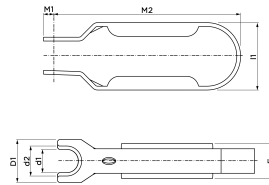

VSH Tectite Pince de démontage 18

Le VSH Tectite Classic DT est une pince de démontage. ; En utilisant VSH Tectite, vous utilisez un raccord instantané avec une technologie unique mondialement reconnue. VSH Tectite fournit une tuyauterie adaptée aux applications domestiques et commerciales légères.

- démontable
- aucun source de chaleur requise
- isolation rapide
- fourni avec toutes les homologations applicables

4752253

Type DT

CARACTÉRISTIQUES DU PRODUIT

Type d'accessoires	Outils de démontage
Matière	Acier inoxydable
Accessory	✓
Spare part	✗