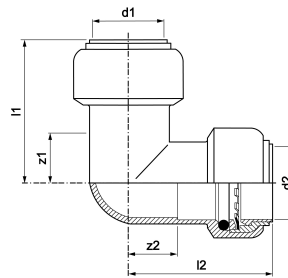

## VSH Tectite Classic equerre 90° FF 14

Le VSH Tectite Classic T12 est un coude à 90°; avec deux extrémités femelles instantanées. En utilisant VSH Tectite, vous utilisez un raccord instantané avec une technologie unique mondialement reconnue. VSH Tectite fournit une tuyauterie adaptée aux applications domestiques et commerciales légères.

- démontable
- aucun source de chaleur requise
- isolation rapide
- fourni avec toutes les homologations applicables

**4750015**  
Type T12

## CARACTÉRISTIQUES DU PRODUIT

Matériau connexion 1	Laiton	Angle du coude	90 Degrees
Qualité matériau connexion 1	CuZn36Pb2As (CW602N)	Diamètre extérieur connexion 1	14 Millimetre
Surface de protection de connexion 1	Non-traité	épaisseur paroi, connexion 1	1,1 Millimetre
Taitement de surface connexion 1	Non-traité	Diamètre extérieur connexion 2	14 Millimetre
Matériau connexion 2	Laiton	épaisseur paroi, connexion 2	1,1 Millimetre
Qualité matériau connexion 2	CuZn36Pb2As (CW602N)	Longueur	45 Millimetre
Surface de protection de connexion 2	Non-traité	Température médium minimum (en continu)	-24 degré Celsius
traitement de surface connection 2	Non-traité	Longueur connexion 1	33 Millimetre
Forme	Courbe	Température medium maximum (contiinue)	95 degré Celsius
Exécution	Unique	Longueur utile connexion 1	9 Millimetre
Reducing	✘	Longueur connexion 2	33 Millimetre
Excentrique	✘	Longueur utile connexion 2	9 Millimetre
Système orienté	✘	Medium temperature (continuous)	-24 95 degré Celsius
Diamètre intérieur connexion 1	DN 15	Pression de service maximum à 20 °C	16 Bar
Raccordement 1	À enficher		
diamètre intérieur connection 2	DN 15		
Raccordement 2	À enficher		
Main colour fitting	Laiton		
Bride tournante	PN 16		
Flange compression class (PN)	PN 16		
Matériau d'étanchéité	EPDM		
Avec arrêt cam / -Rand	✓		
Haute résistance à la traction	✓		
QA Gastec	✘		
Certifié KIWA	✓		
Avec isolation thermique	✘		
avec emballage	✘		
Etiquette VdS	✘		