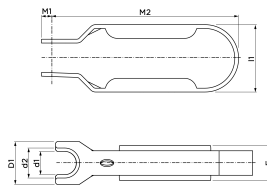

VSH Tectite Pince de démontage 12

Le VSH Tectite Classic DT est une pince de démontage. ; En utilisant VSH Tectite, vous utilisez un raccord instantané avec une technologie unique mondialement reconnue. VSH Tectite fournit une tuyauterie adaptée aux applications domestiques et commerciales légères.

- démontable
- aucun source de chaleur requise
- isolation rapide
- fourni avec toutes les homologations applicables

4752231
Type DT

CARACTÉRISTIQUES DU PRODUIT

Type d'accessoires	Outils de démontage
Matière	Acier inoxydable
Accessory	✓
Spare part	✗