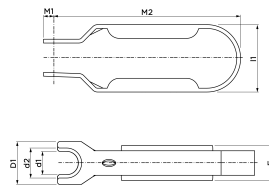

VSH Tectite Pince de démontage 14

Le VSH Tectite Classic DT est une pince de démontage. ; En utilisant VSH Tectite, vous utilisez un raccord instantané avec une technologie unique mondialement reconnue. VSH Tectite fournit une tuyauterie adaptée aux applications domestiques et commerciales légères.

- démontable
- aucun source de chaleur requise
- isolation rapide
- fourni avec toutes les homologations applicables

4752233

Type DT

CARACTÉRISTIQUES DU PRODUIT

Type d'accessoires	Outils de démontage
Matière	Acier inoxydable
Accessory	✓
Spare part	✗