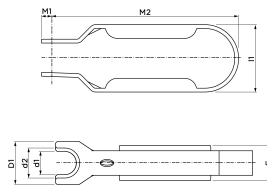

VSH Tectite Pince de démontage 18

Le VSH Tectite Classic DT est une pince de démontage. ; En utilisant VSH Tectite, vous utilisez un raccord instantané avec une technologie unique mondialement reconnue. VSH Tectite fournit une tuyauterie adaptée aux applications domestiques et commerciales légères.

- démontable
- aucun source de chaleur requise
- isolation rapide
- fourni avec toutes les homologations applicables

4752253

Type DT

CARACTÉRISTIQUES DU PRODUIT

Type d'accessoires	Outils de démontage
Matière	Acier inoxydable
Accessory	✓
Spare part	✗